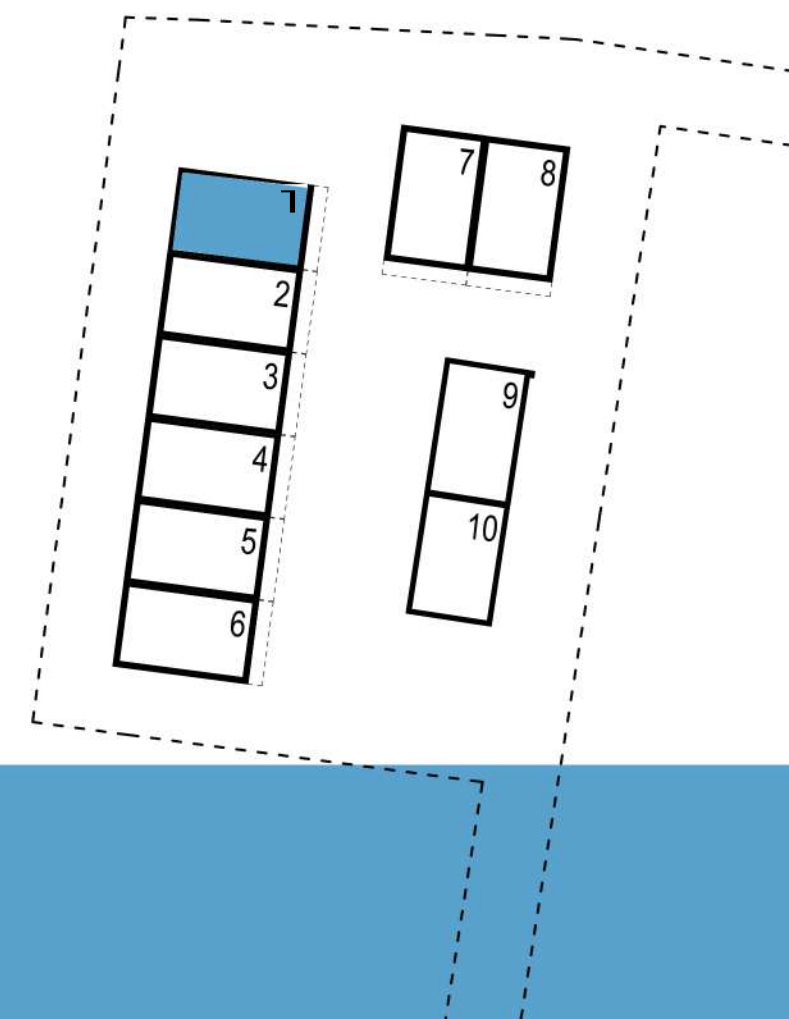

56,56 m²

3 POKOJE, OGRÓDEK

 TARAS  OGRÓDEK

 MIEJSCE PARKINGOWE

RZUT PARTERU

RZUT PIĘTRA

1	WIATROŁAP	1,86 m ²
2	KOMUNIKACJA	2,63 m ²
3	POKÓJ	6,74 m ²
4	ŁAZIENKA	4,25 m ²
5	KLATKA SCHODOWA	1,60 m ²
6	SALON + KUCHNIA	23,45 m ²
7	POKÓJ	16,03 m ²
RAZEM		56,56 m ²

BUDYNEK NR 1

MIESZKANIE NR 1