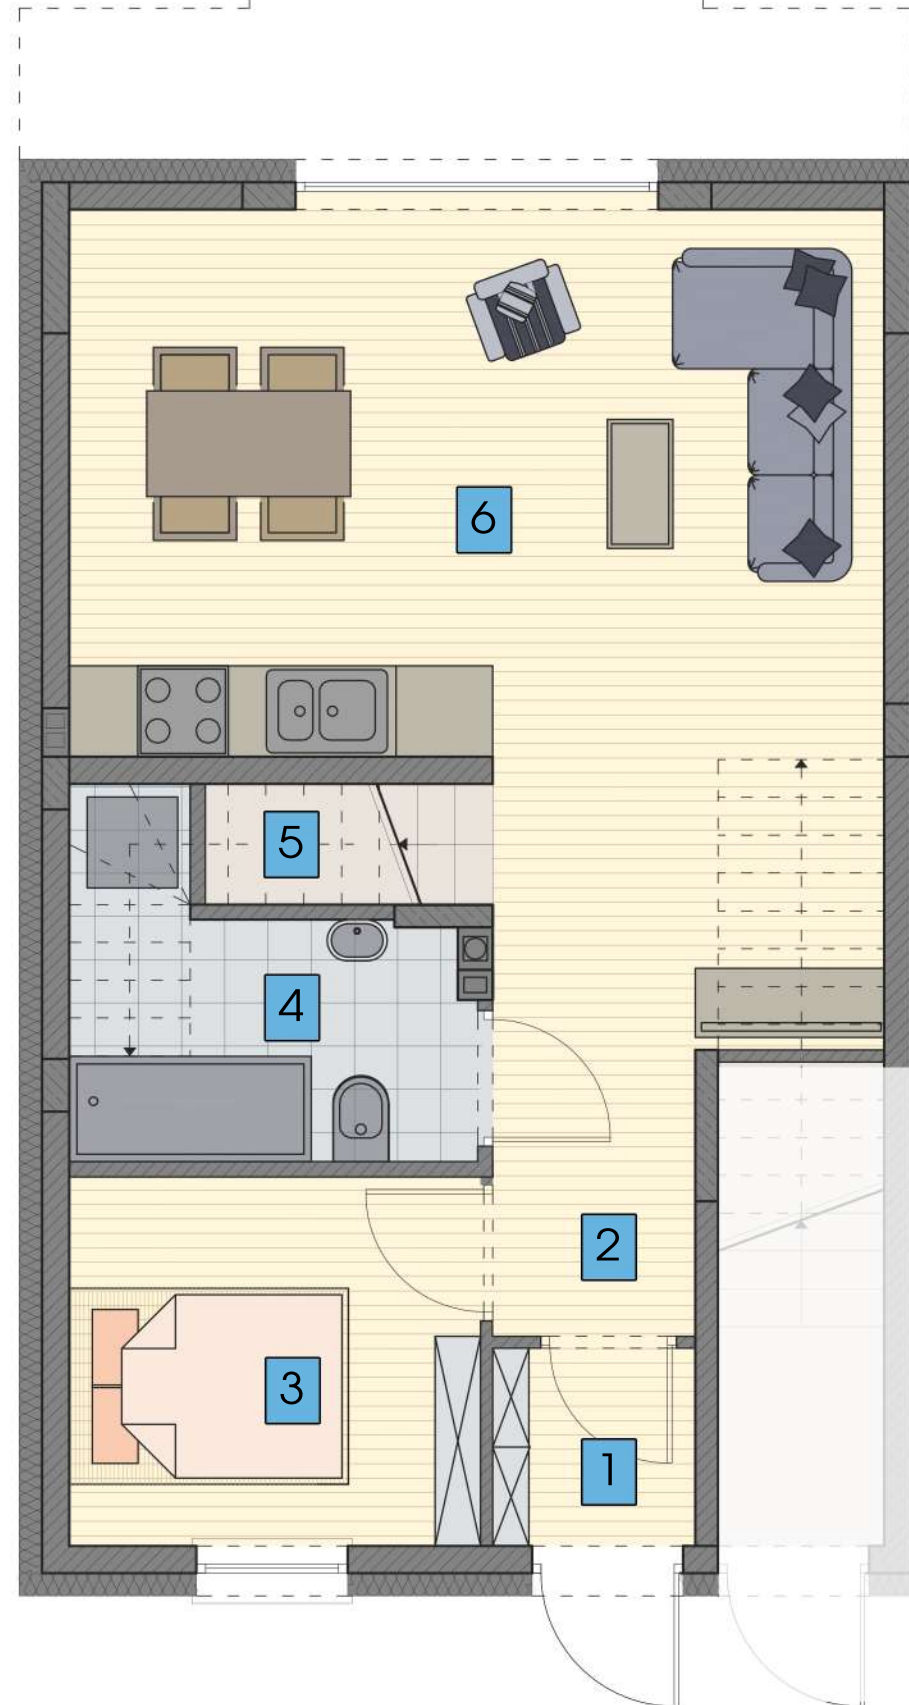

56,56 m²

3 POKOJE, OGRÓDEK

 TARAS  OGRÓDEK

 MIEJSCE PARKINGOWE

RZUT PARTERU

RZUT PIĘTRA

1	WIATROŁAP	1,86 m ²
2	KOMUNIKACJA	2,63 m ²
3	POKÓJ	6,74 m ²
4	ŁAZIENKA	4,25 m ²
5	KLATKA SCHODOWA	1,60 m ²
6	SALON + KUCHNIA	23,45 m ²
7	POKÓJ	16,03 m ²
RAZEM		56,56 m ²

BUDYNEK NR 1

MIESZKANIE NR 1