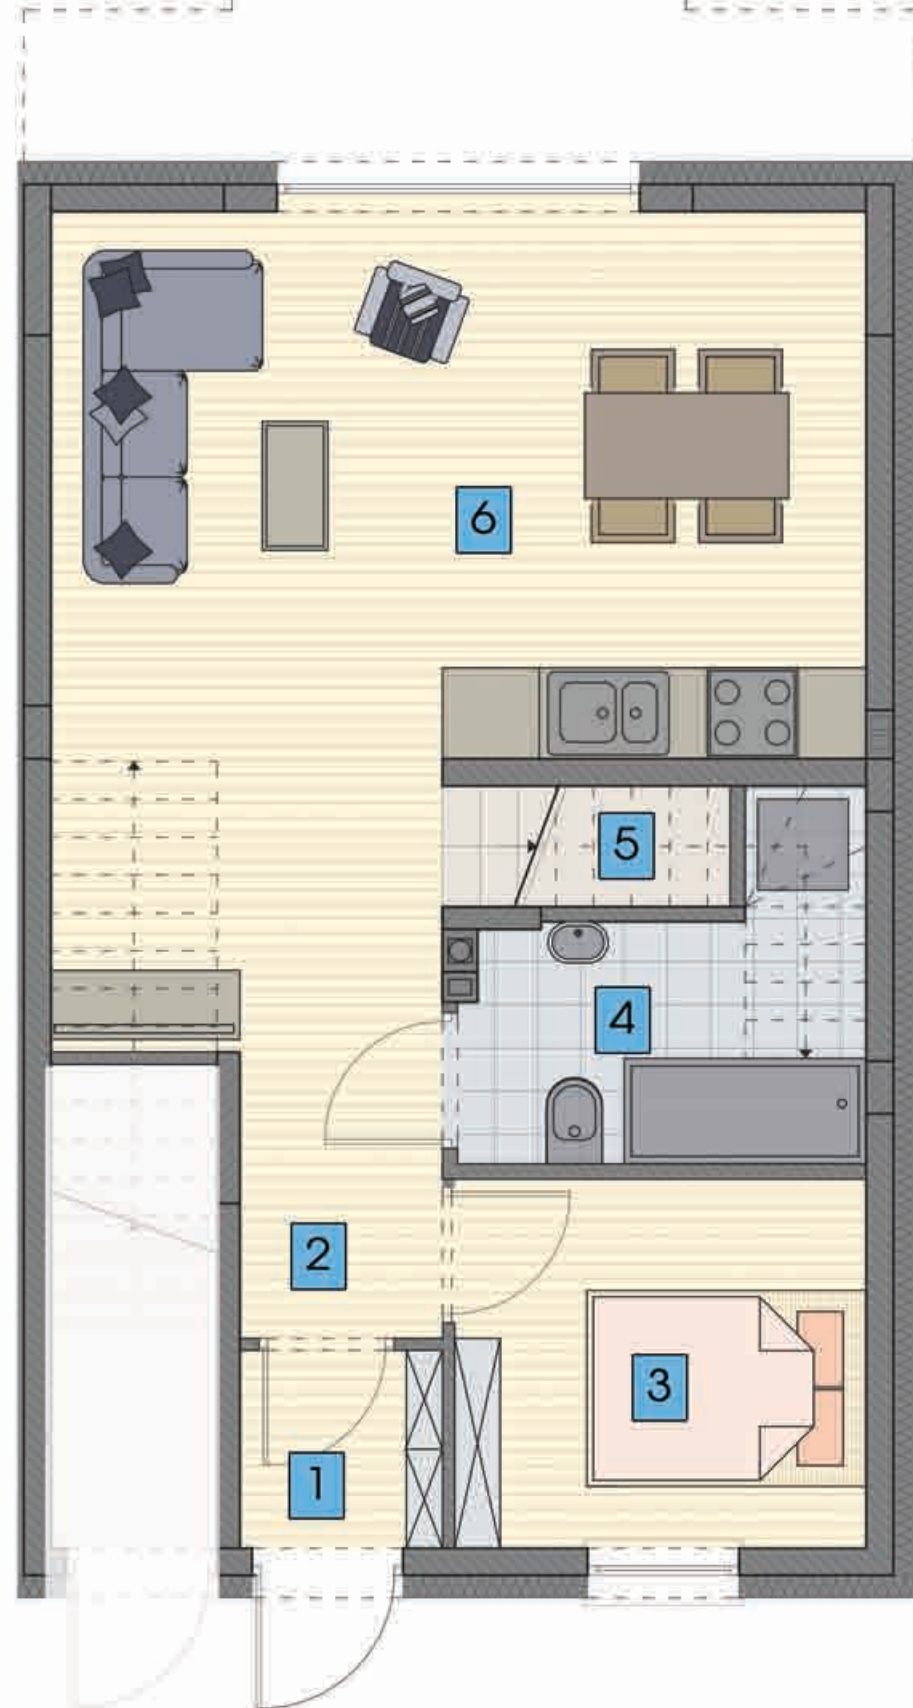

55,45 m²

3 POKOJE, OGRÓDEK

 TARAS  OGRÓDEK

 MIEJSCE PARKINGOWE

RZUT PARTERU

RZUT PIĘTRA

1	WIATROŁAP	1,82 m ²
2	KOMUNIKACJA	2,63 m ²
3	POKÓJ	6,74 m ²
4	ŁAZIENKA	4,25 m ²
5	KLATKA SCHODOWA	3,31 m ²
6	SALON + KUCHNIA	23,45 m ²
7	POKÓJ	13,71 m ²
RAZEM		55,45 m ²