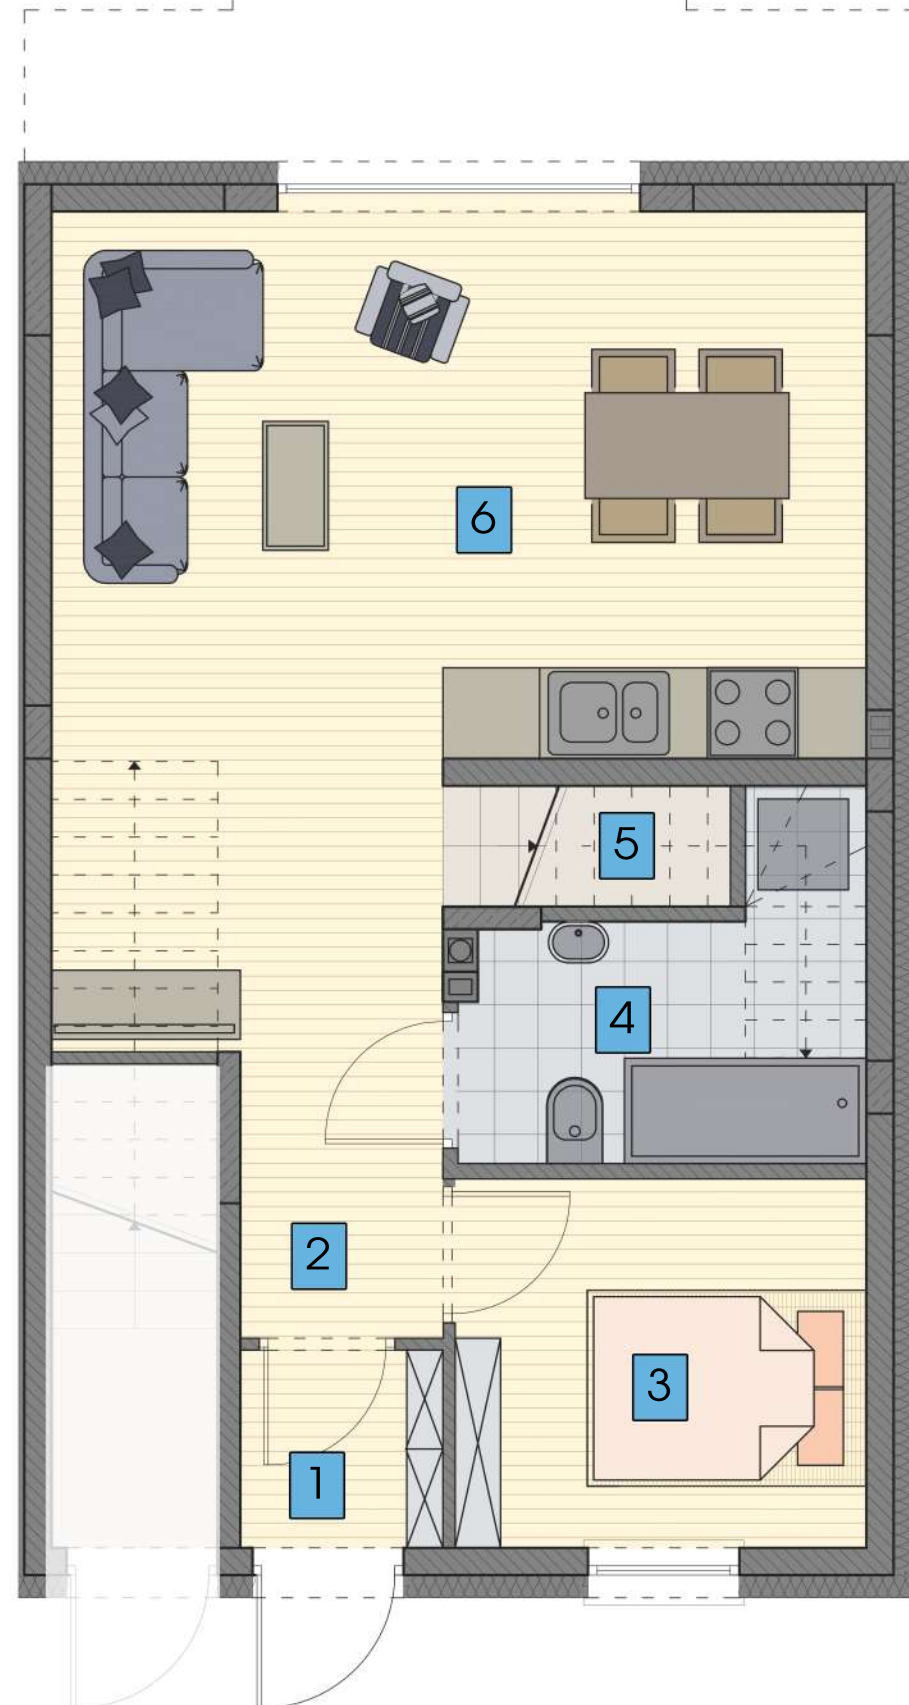

56,56 m²

3 POKOJE, OGRÓDEK

 TARAS  OGRÓDEK

 MIEJSCE PARKINGOWE

RZUT PARTERU

RZUT PIĘTRA

1	WIATROŁAP	1,86 m ²
2	KOMUNIKACJA	2,63 m ²
3	POKÓJ	6,74 m ²
4	ŁAZIENKA	4,25 m ²
5	KLATKA SCHODOWA	1,60 m ²
6	SALON + KUCHNIA	23,45 m ²
7	POKÓJ	16,03 m ²
RAZEM		56,56 m ²

BUDYNEK NR 2

MIESZKANIE NR 1