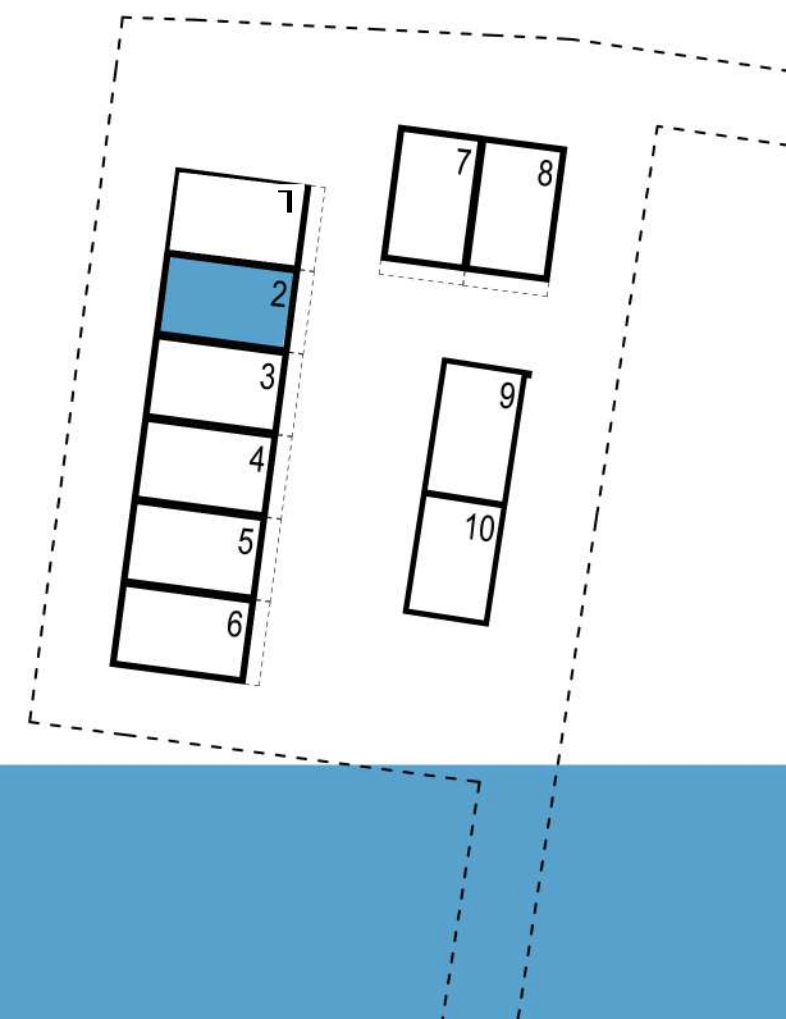

56,56 m²

3 POKOJE, OGRÓDEK

 TARAS  OGRÓDEK

 MIEJSCE PARKINGOWE

RZUT PARTERU

RZUT PIĘTRA

1	WIATROŁAP	1,86 m ²
2	KOMUNIKACJA	2,63 m ²
3	POKÓJ	6,74 m ²
4	ŁAZIENKA	4,25 m ²
5	KLATKA SCHODOWA	1,60 m ²
6	SALON + KUCHNIA	23,45 m ²
7	POKÓJ	16,03 m ²
RAZEM		56,56 m ²

BUDYNEK NR 2

MIESZKANIE NR 1